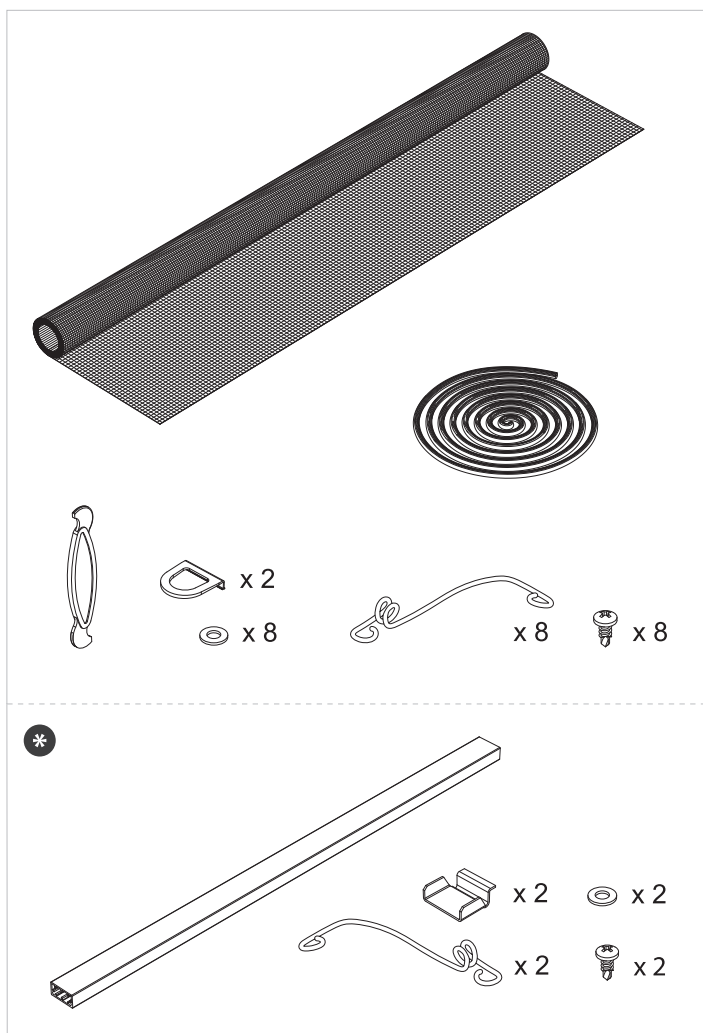

**domondo**

**Framed Fly Screen**

**Moskitiera ramkowa**

**Moustiquaire cadre fixe pour fenêtre**

**Mosquitera con Marco Fijo**

**Zanzariera telaio fisso per finestra**

**Inklemhor**

\* OPCJONALNIE / OPTIONAL / OPTIONNEL / OPCIONAL / OPZIONALE / OPTIONEEL

- EN** Depending on the design and the individual wiring diagram of the product, the number and type of accessories can vary with each kit.
- PL** W zależności od konstrukcji oraz indywidualnego schematu produktu liczba oraz rodzaj elementów akcesoriów w każdym zestawie może się różnić.
- FR** En fonction de la structure et du schéma du produit, le nombre et le type d'accessoires dans chaque kit peut varier.
- ES** La cantidad y el tipo de los accesorios incluidos en el kit puede variar dependiendo de la construcción de la veneciana y su esquema individual.
- IT** A seconda della costruzione e dello schema del prodotto specifico, il numero e il tipo di elementi accessori in ogni kit possono variare.
- NL** Aantal accessoires kan variëren, afhankelijk van het model en ontwerp van de bestelling.