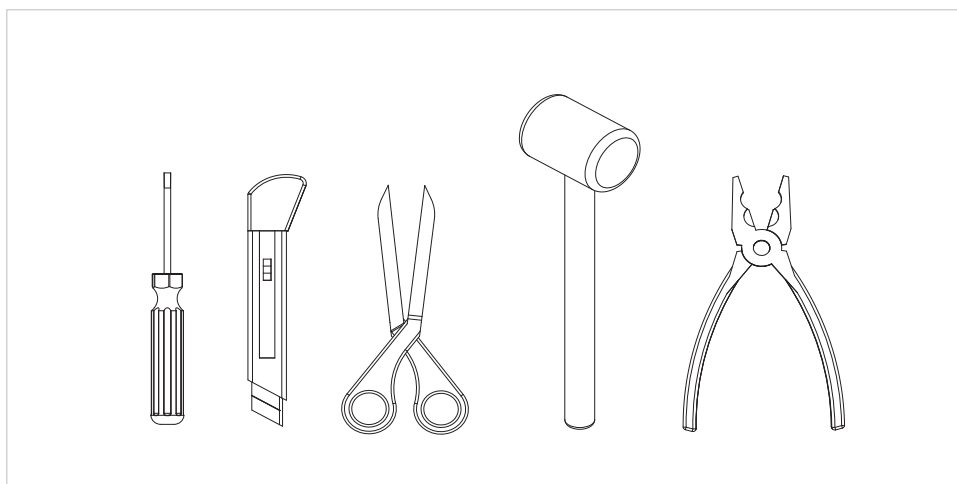

**domondo**

**Framed Fly Screen**

**Moskitiera ramkowa**

**Moustiquaire cadre fixe pour fenêtre**

**Mosquitera con Marco Fijo**

**Zanzariera telaio fisso per finestra**

**Inklemhor**

\* OPCJONALNIE / OPTIONAL / OPTIONNEL / OPCIONAL / OPZIONALE / OPTIONEEL

- EN** Depending on the design and the individual wiring diagram of the product, the number and type of accessories can vary with each kit.
- PL** W zależności od konstrukcji oraz indywidualnego schematu produktu liczba oraz rodzaj elementów akcesoriów w każdym zestawie może się różnić.
- FR** En fonction de la structure et du schéma du produit, le nombre et le type d'accessoires dans chaque kit peut varier.
- ES** La cantidad y el tipo de los accesorios incluidos en el kit puede variar dependiendo de la construcción de la veneciana y su esquema individual.
- IT** A seconda della costruzione e dello schema del prodotto specifico, il numero e il tipo di elementi accessori in ogni kit possono variare.
- NL** Aantal accessoires kan variëren, afhankelijk van het model en ontwerp van de bestelling.