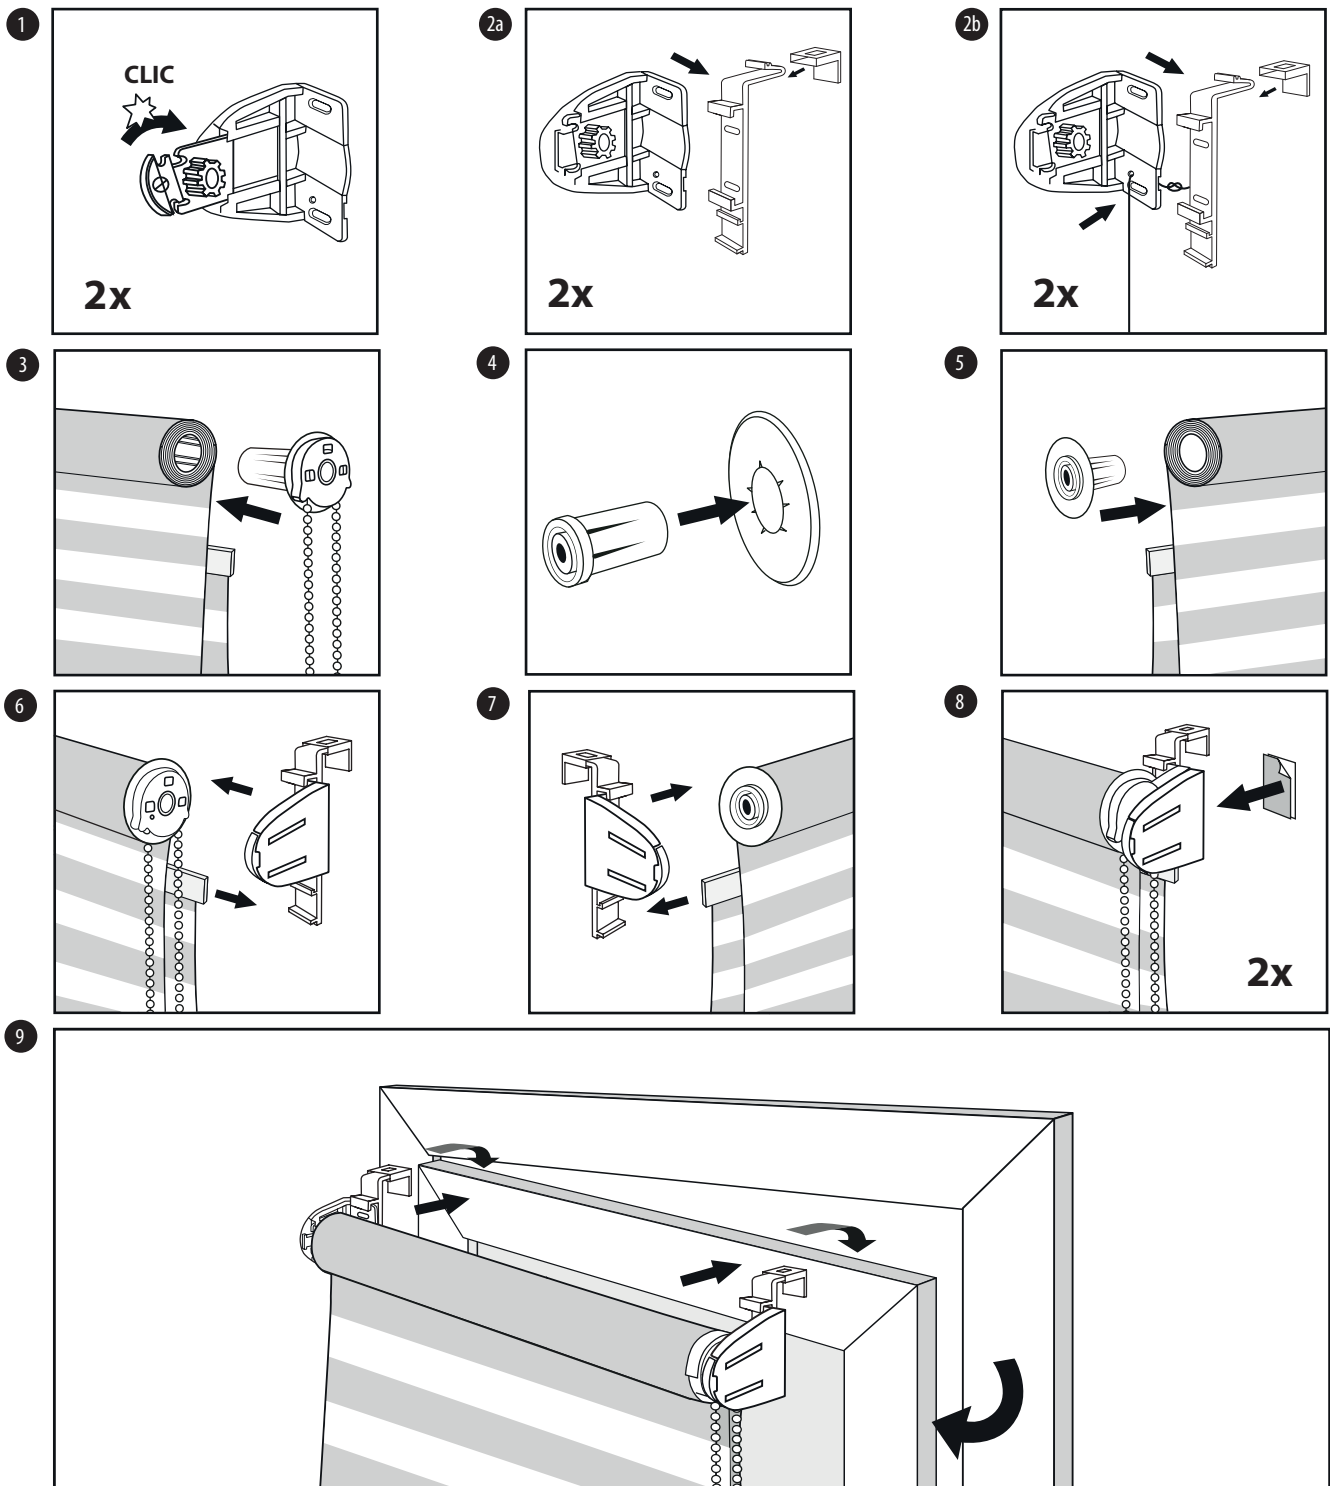

Guía de instalación de los estores enrollables día y noche MINI

EI MONTAJE NO INVASIVO A LA HOJA DE LA VENTANA

Advertencia

Los niños pequeños pueden estrangularse con un nudo hecho de cordones, cadenas y las cintas de manipulación. También, pueden envolverse la cuerda alrededor de su cuello. Para evitarlo les recomendamos mantener los cables fuera del alcance de los niños. Aleja las camas, las camas de los niños y los muebles de los cordones de manipulación.

Contrapeso cadena

Versión estándar

Versión con el guiado