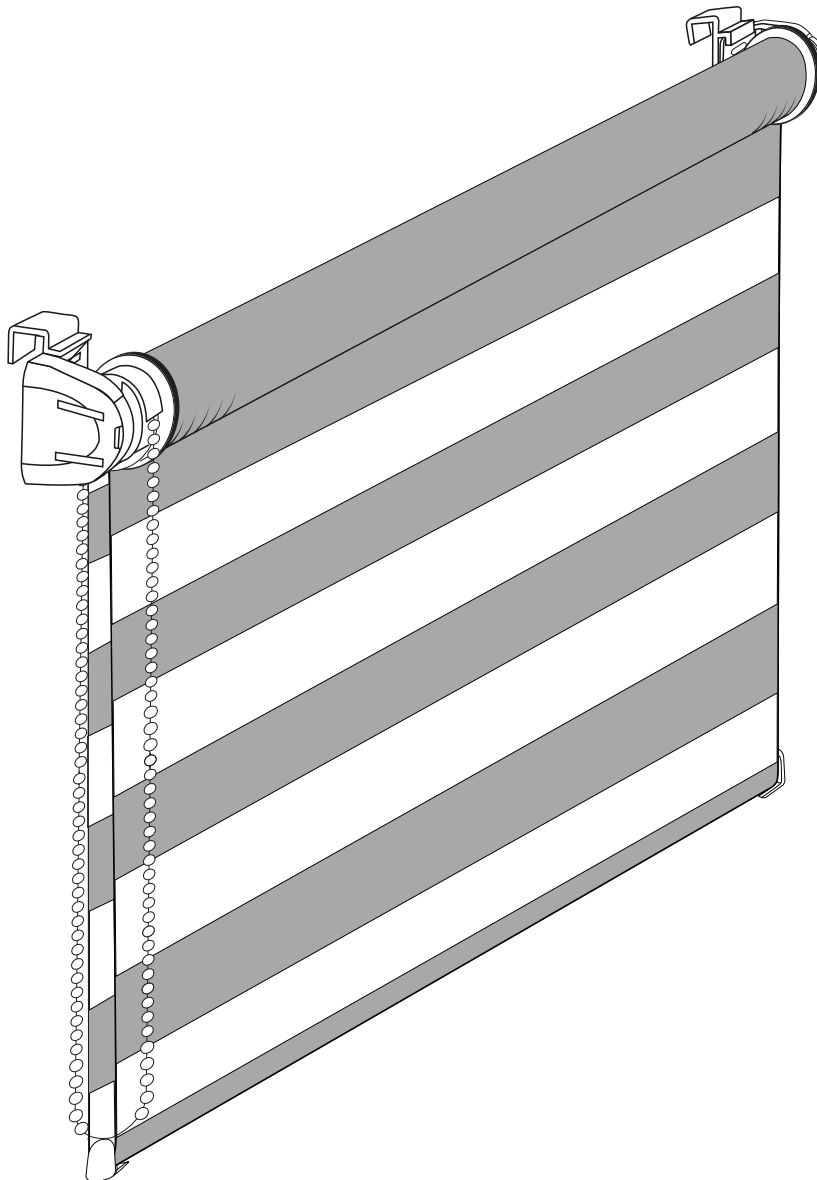

Guía de instalación de los estores enrollables día y noche MINI

EI MONTAJE NO INVASIVO A LA HOJA DE LA VENTANA

Advertencia

Los niños pequeños pueden estrangularse con un nudo hecho de cordones, cadenas y las cintas de manipulación. También, pueden envolverse la cuerda alrededor de su cuello. Para evitarlo les recomendamos mantener los cables fuera del alcance de los niños. Aleja las camas, las camas de los niños y los muebles de los cordones de manipulación.

Contrapeso cadena

Versión estándar

Versión con el guiado