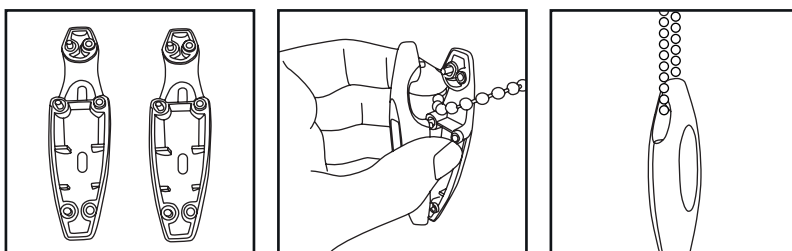

Guía de instalación de los estores enrollables día y noche MINI

EI MONTAJE NO INVASIVO A LA HOJA DE LA VENTANA

Advertencia

Los niños pequeños pueden estrangularse con un nudo hecho de cordones, cadenas y las cintas de manipulación. También, pueden envolverse la cuerda alrededor de su cuello. Para evitarlo les recomendamos mantener los cables fuera del alcance de los niños. Aleja las camas, las camas de los niños y los muebles de los cordones de manipulación.

Contrapeso cadena

Versión estándar

Versión con el guiado