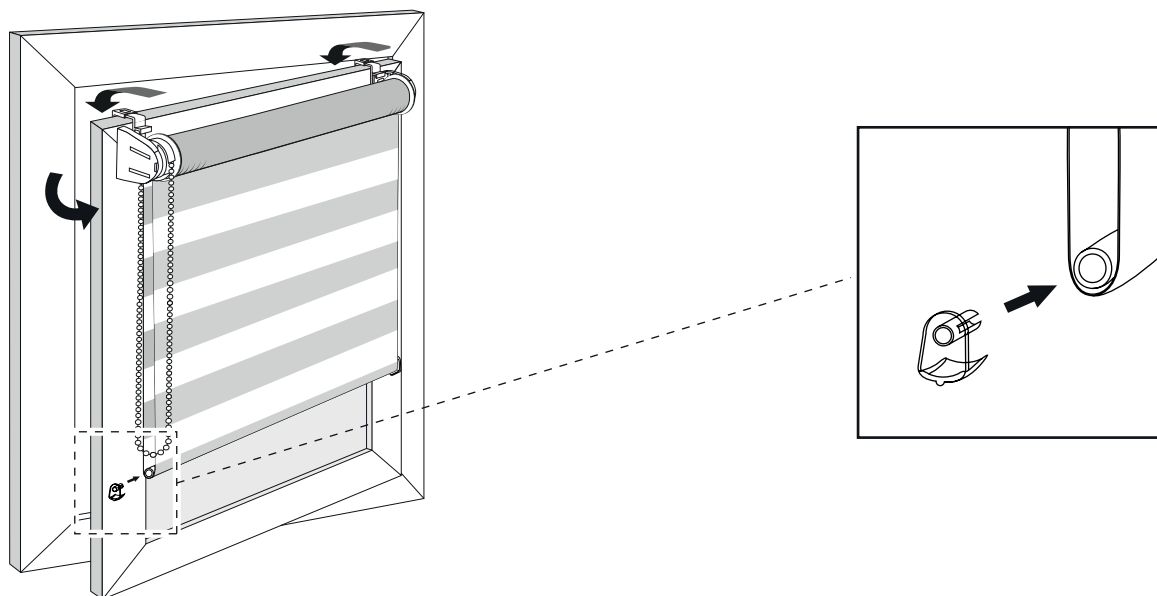

Guía de instalación de los estores enrollables día y noche MINI

EI MONTAJE NO INVASIVO A LA HOJA DE LA VENTANA

Advertencia

Los niños pequeños pueden estrangularse con un nudo hecho de cordones, cadenas y las cintas de manipulación. También, pueden envolverse la cuerda alrededor de su cuello. Para evitarlo les recomendamos mantener los cables fuera del alcance de los niños. Aleja las camas, las camas de los niños y los muebles de los cordones de manipulación.

Contrapeso cadena

Versión estándar

Versión con el guiado