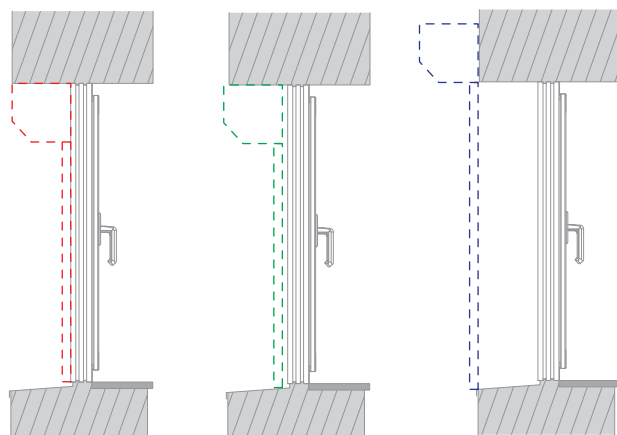

Guía de Medición para Persianas Exteriores

Opciones de montaje:

-  Zona de montaje en la pared
-  Zona de montaje al hueco
-  Zona de montaje en el marco

Índice:

Medidas	2
Formas y tamaños de cajones	5
Tipos y tamaños de guías laterales	10
Tamaños máximos de persianas según perfil	11

Medidas para montaje en el marco de la ventana

⚠ Inserta las medidas en milímetros (mm)

Para obtener la medida precisa, les recomendamos medir el ancho del marco de la ventana en al menos tres lugares, a diferentes niveles.

Insertando el ancho deseado en el configurador, inserta la medida tomada más pequeña, disminuida por 4 mm (2 mm por cada lado):

$$\text{ancho} = \text{mín}(A, B, C) - 4\text{mm}$$

Ejemplo:

$$\text{mín}(1400, 1402, 1401) - 4 = 1400 - 4 = 1396\text{mm}$$

Insertando la altura deseada en el configurador, inserta la medida tomada más pequeña:

$$\text{altura} = \text{mín}(X, Y, Z)$$

Ejemplo:

$$\text{mín}(1602, 1607, 1601) = 1601\text{mm}$$

i Puedes controlar la altura de la persiana a través de cortar las guías laterales.