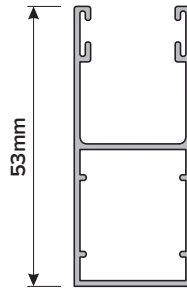

Tipos y tamaños de las guías laterales

PP 45

PP 53

Solo para la persiana con mosquitera y solar SCREEN