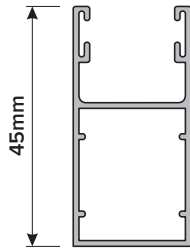

Tipos y tamaños de las guías laterales

PP 45