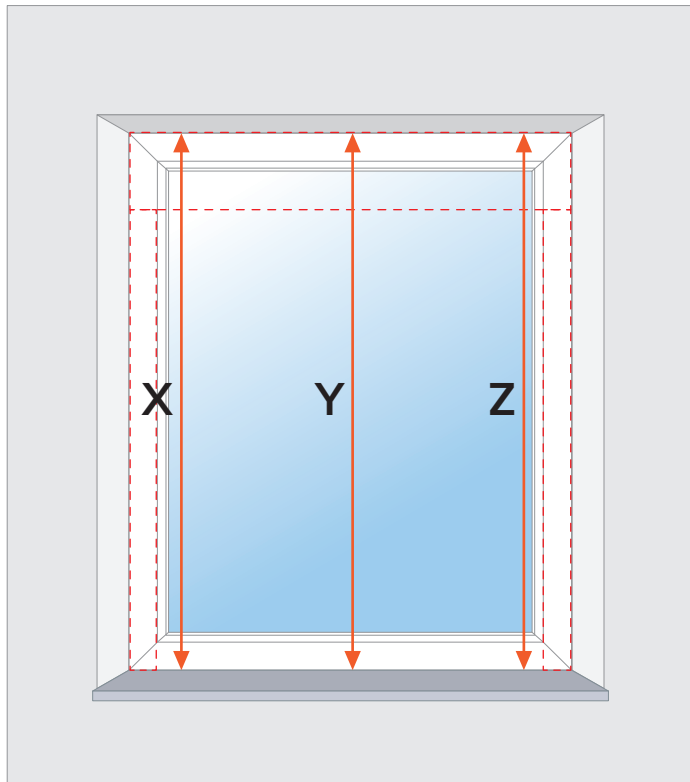

Guía de Medición para Persianas Exteriores

Opciones de montaje:

-  Zona de montaje en la pared
-  Zona de montaje al hueco
-  Zona de montaje en el marco

Índice:

Medidas	2
Formas y tamaños de cajones	5
Tipos y tamaños de guías laterales	10
Tamaños máximos de persianas según perfil	11

Medidas para montaje en el marco de la ventana

⚠ Inserta las medidas en milímetros (mm)

Para obtener la medida precisa, les recomendamos medir el ancho del marco de la ventana en al menos tres lugares, a diferentes niveles.

Insertando el ancho deseado en el configurador, inserta la medida tomada más pequeña, disminuida por 4 mm (2 mm por cada lado):

$$\text{ancho} = \text{mín}(A, B, C) - 4\text{mm}$$

Ejemplo:

$$\text{mín}(1400, 1402, 1401) - 4 = 1400 - 4 = 1396\text{mm}$$

Insertando la altura deseada en el configurador, inserta la medida tomada más pequeña:

$$\text{altura} = \text{mín}(X, Y, Z)$$

Ejemplo:

$$\text{mín}(1602, 1607, 1601) = 1601\text{mm}$$

i Puedes controlar la altura de la persiana a través de cortar las guías laterales.