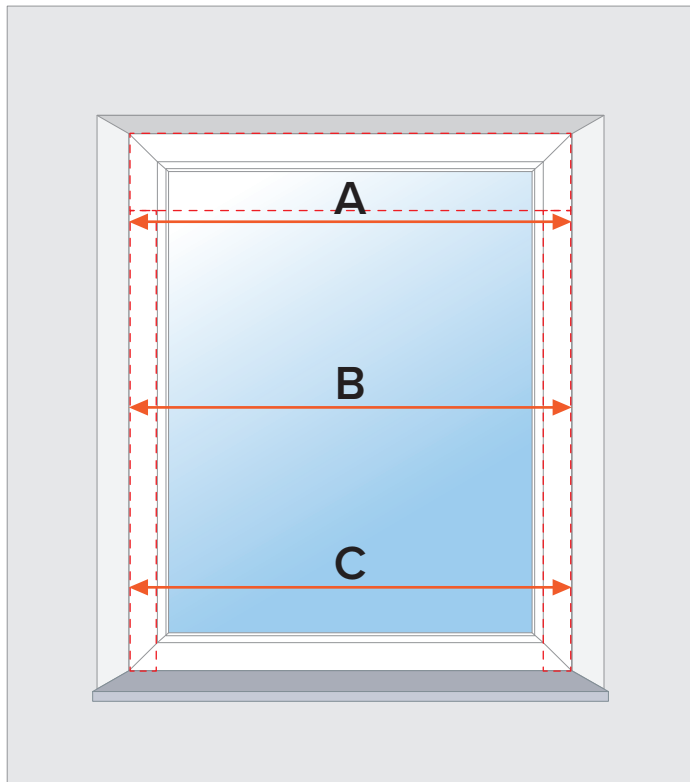

Guía de Medición para Persianas Exteriores

Opciones de montaje:

-  Zona de montaje en la pared
-  Zona de montaje al hueco
-  Zona de montaje en el marco

Índice:

Medidas	2
Formas y tamaños de cajones	5
Tipos y tamaños de guías laterales	10
Tamaños máximos de persianas según perfil	11

Medidas para montaje en el marco de la ventana

⚠ Inserta las medidas en milímetros (mm)

Para obtener la medida precisa, les recomendamos medir el ancho del marco de la ventana en al menos tres lugares, a diferentes niveles.