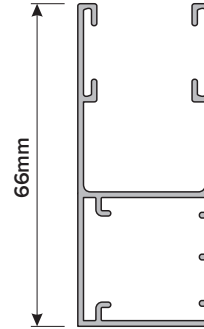

Para persianas controladas eléctricamente

Altura de persiana

TIPO	A	B	PCV 37	PCV 52
137	142 mm	147 mm	hasta 1710 mm	hasta 850 mm
165	170 mm	175 mm	hasta 2570 mm	hasta 1590 mm
180	185 mm	190 mm	hasta 3360 mm	hasta 2060 mm
205	212 mm	217 mm	hasta 4110 mm	hasta 2650 mm

Tipos y tamaños de las guías laterales

PP 45

PP 53

PP 66

PP 53 ODS

PK 53

PDO 53

Solo para la persiana con mosquitera y solar SCREEN

Tamaños máximos de persianas según perfil

Encuentra la medida más grande, luego controla la extensión de la segunda medida que le corresponde.

Ejemplo:

El ancho requerido es de 2450 mm.

El perfil PVC no está disponible para este tamaño. El perfil PVC admite la compra de la persiana en tamaños hasta 2450x1700 mm.

Perfil PVC 37 mm

ANCHO HASTA (mm)	MÁX. ALTURA (mm)
1100	2700
1200	2400
1300	2200
1400	2100
1500	2000
1600	1800

Perfil PVC 52 mm

SZEROKOŚĆ DO (mm)	MÁX. ALTURA (mm)
1500	2800
1600	2600
1700	2500
1800	2300
1900	2200
2000	2200
2100	2000
2200	1900
2300	1800
2400	1700
2500	1700
2600	1600
2700	1500
2800	1500
2900	1400
3000	1400