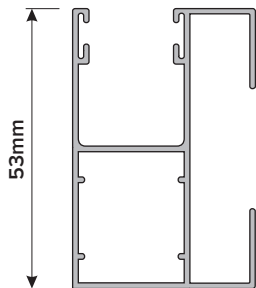

Formas y tamaños del cajón Semi redondo, reforzado

Persianas de Aluminio

Para las persianas controladas manualmente

Altura de persiana

TIPO	A	B	ALU 39	ALU 52
137	142 mm	147 mm	hasta 1560 mm	hasta 850 mm
165	170 mm	175 mm	hasta 2430 mm	hasta 1640 mm
180	185 mm	190 mm	hasta 3260 mm	hasta 2060 mm
205	212 mm	217 mm	hasta 4370 mm	hasta 2700

Para persianas controladas eléctricamente

Altura de persiana

TIPO	A	B	PCV 37	PCV 52
137	142 mm	147 mm	hasta 1710 mm	hasta 850 mm
165	170 mm	175 mm	hasta 2570 mm	hasta 1590 mm
180	185 mm	190 mm	hasta 3360 mm	hasta 2060 mm
205	212 mm	217 mm	hasta 4110 mm	hasta 2650 mm

Tipos y tamaños de las guías laterales

PP 45

PP 53

PP 66

PP 53 ODS

PK 53

PDO 53

Solo para la persiana con mosquitera y solar SCREEN

Tamaños máximos de persianas según perfil

Encuentra la medida más grande, luego controla la extensión de la segunda medida que le corresponde.

Ejemplo:

El ancho requerido es de 2450 mm.

El perfil PVC no está disponible para este tamaño. El perfil PVC admite la compra de la persiana en tamaños hasta 2450x1700 mm.