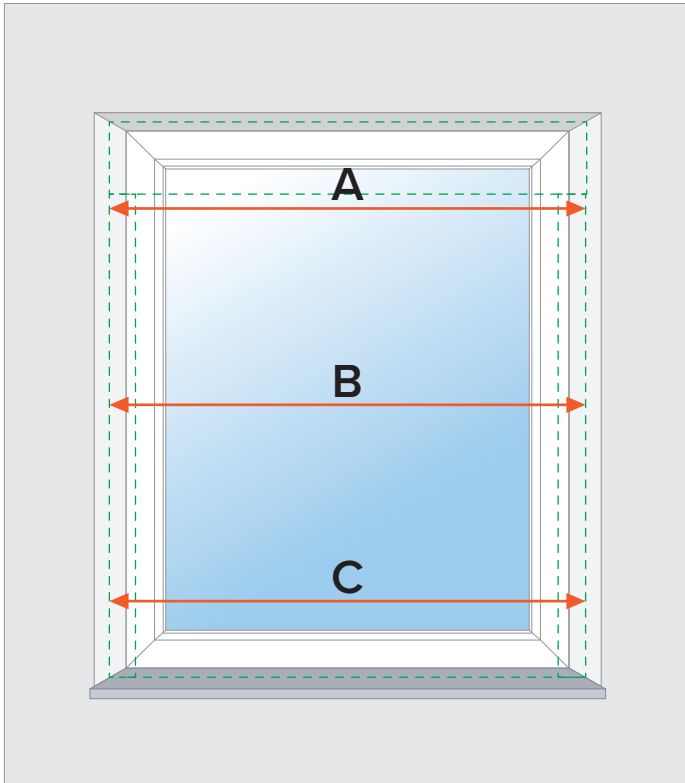

Guía de Medición para Persianas Exteriores

Opciones de montaje:

-  Zona de montaje en la pared
-  Zona de montaje al hueco
-  Zona de montaje en el marco

Índice:

Medidas	2
Formas y tamaños de cajones	5
Tipos y tamaños de guías laterales	10
Tamaños máximos de persianas según perfil	11

Medidas para montaje en el marco de la ventana

⚠ Inserta las medidas en milímetros (mm)

Para obtener la medida precisa, les recomendamos medir el ancho del marco de la ventana en al menos tres lugares, a diferentes niveles.

Insertando el ancho deseado en el configurador, inserta la medida tomada más pequeña, disminuida por 4 mm (2 mm por cada lado):

$$\text{ancho} = \text{mín}(A, B, C) - 4\text{mm}$$

Ejemplo:

$$\text{mín}(1400, 1402, 1401) - 4 = 1400 - 4 = 1396\text{mm}$$

Insertando la altura deseada en el configurador, inserta la medida tomada más pequeña:

$$\text{altura} = \text{mín}(X, Y, Z)$$

Ejemplo:

$$\text{mín}(1602, 1607, 1601) = 1601\text{mm}$$

i Puedes controlar la altura de la persiana a través de cortar las guías laterales.