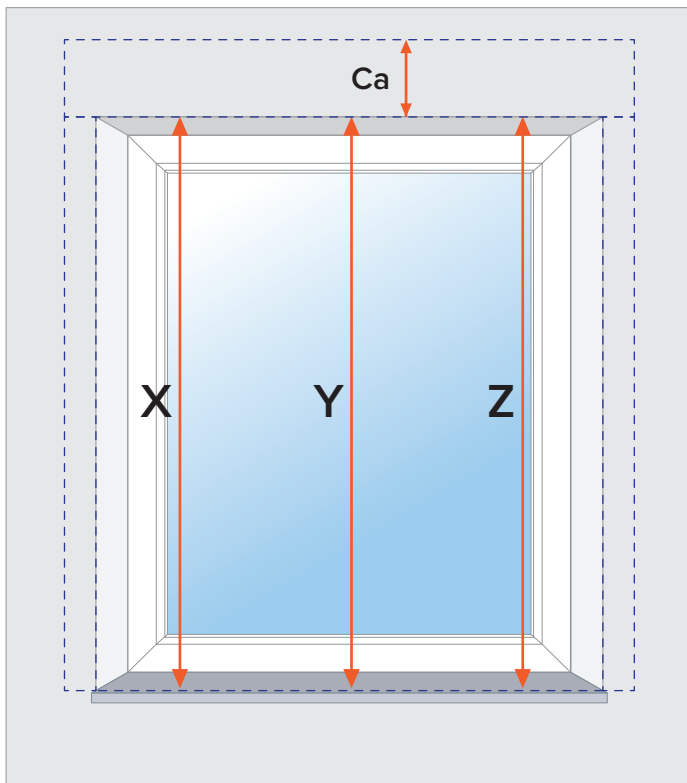

Medidas para montaje en el marco de la ventana

⚠ Inserta las medidas en milímetros (mm)

Para obtener la medida precisa, les recomendamos medir el ancho del marco de la ventana en al menos tres lugares, a diferentes niveles.

Insertando la altura deseada en el configurador, inserta la medida tomada más pequeña:

$$\text{altura} = \text{mín}(X, Y, Z)$$

Ejemplo:

$$\text{mín}(1602, 1607, 1601) = 1601\text{mm}$$

i Puedes controlar la altura de la persiana a través de cortar las guías laterales.

Medidas para montaje en la pared

⚠ Inserta las medidas en milímetros (mm)

Para obtener la medida precisa, les recomendamos medir el ancho del hueco en al menos tres lugares, a diferentes niveles.

Insertando el ancho deseado en el configurador, inserta la media de las medidas tomadas, aumentada por el ancho de las guías laterales. La guía lateral estándar PP53 tiene el ancho de 53 mm, entonces si no se elige otra guía lateral, hay que añadir 106 mm:

$$\text{ancho} = \frac{A + B + C}{3} + 2G$$

Ejemplo:

$$\frac{1400 + 1402 + 1401}{3} + 2 \times 53 = 1401 + 106 = 1507\text{mm}$$

Insertando la altura deseada en el configurador, inserta la media de las medidas tomadas aumentada por la altura del cajón.