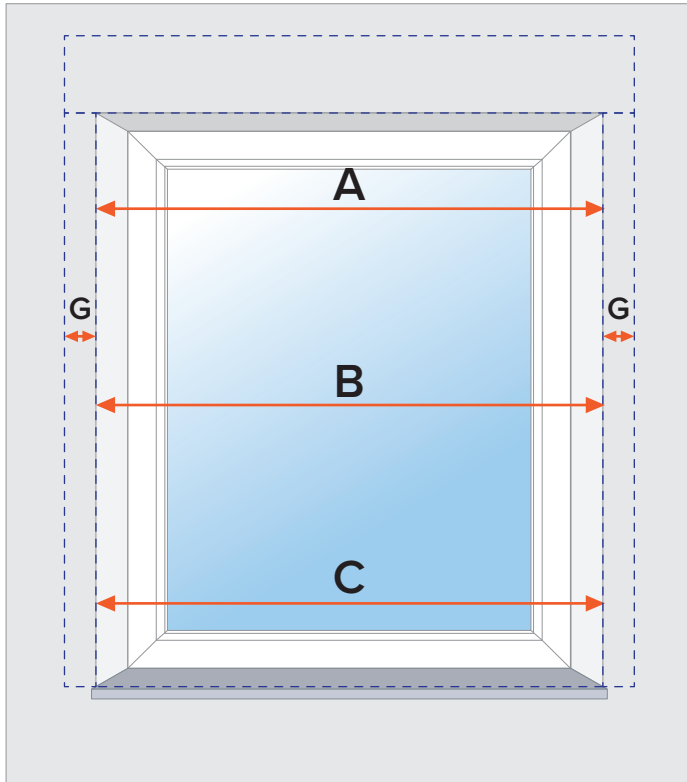

Medidas para montaje en el marco de la ventana

⚠ Inserta las medidas en milímetros (mm)

Para obtener la medida precisa, les recomendamos medir el ancho del marco de la ventana en al menos tres lugares, a diferentes niveles.

Medidas para montaje al hueco de la ventana

⚠ Inserta las medidas en milímetros (mm)

Para obtener la medida precisa, les recomendamos medir el ancho del hueco en al menos tres lugares, a diferentes niveles.

Insertando el ancho deseado en el configurador, inserta la medida tomada más pequeña, disminuida por 4 mm (2 mm por cada lado) :

$$\text{ancho} = \text{mín}(A, B, C) - 4\text{mm}$$

Ejemplo:

$$\text{mín}(1400, 1402, 1401) = 1400 - 4 = 1396\text{mm}$$

Insertando la altura deseada en el configurador, inserta la medida tomada más pequeña:

$$\text{altura} = \text{mín}(X, Y, Z)$$

Ejemplo:

$$\text{mín}(1602, 1607, 1601) = 1601\text{mm}$$

i Puedes controlar la altura de la persiana a través de cortar las guías laterales.