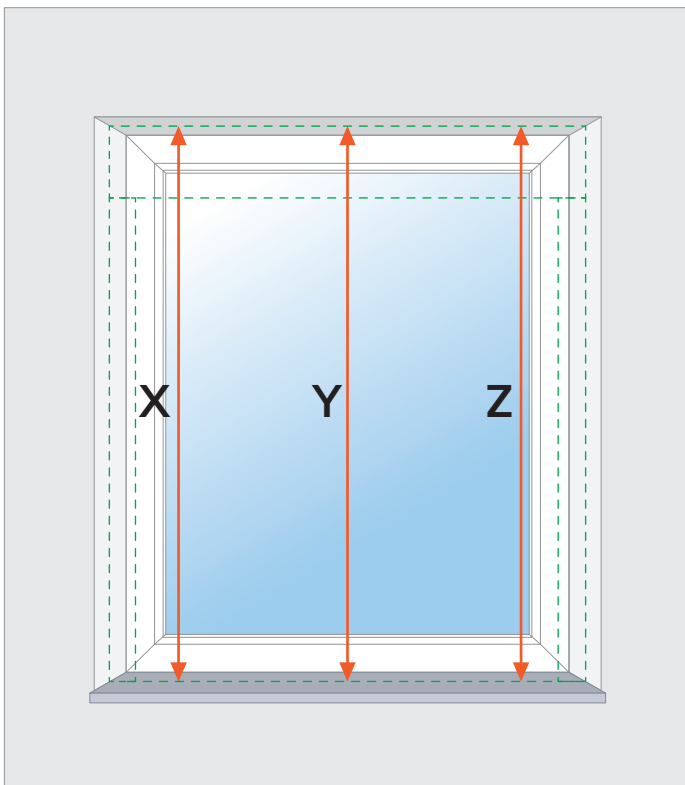

Medidas para montaje en el marco de la ventana

⚠ Inserta las medidas en milímetros (mm)

Para obtener la medida precisa, les recomendamos medir el ancho del marco de la ventana en al menos tres lugares, a diferentes niveles.

Insertando la altura deseada en el configurador, inserta la medida tomada más pequeña:

$$\text{altura} = \text{mín}(X, Y, Z)$$

Ejemplo:

$$\text{mín}(1602, 1607, 1601) = 1601\text{mm}$$

i Puedes controlar la altura de la persiana a través de cortar las guías laterales.

Medidas para montaje al hueco de la ventana

⚠ Inserta las medidas en milímetros (mm)

Para obtener la medida precisa, les recomendamos medir el ancho del hueco en al menos tres lugares, a diferentes niveles.

Insertando el ancho deseado en el configurador, inserta la medida tomada más pequeña, disminuida por 4 mm (2 mm por cada lado) :

$$\text{ancho} = \text{mín}(A, B, C) - 4\text{mm}$$

Ejemplo:

$$\text{mín}(1400, 1402, 1401) = 1400 - 4 = 1396\text{mm}$$