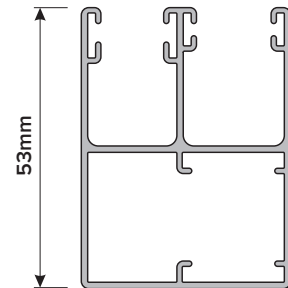

Formas y tamaños del cajón Semi redondo, reforzado

Persianas de Aluminio

Para las persianas controladas manualmente

Altura de persiana

TIPO	A	B	ALU 39	ALU 52
137	142 mm	147 mm	hasta 1560 mm	hasta 850 mm
165	170 mm	175 mm	hasta 2430 mm	hasta 1640 mm
180	185 mm	190 mm	hasta 3260 mm	hasta 2060 mm
205	212 mm	217 mm	hasta 4370 mm	hasta 2700

Para persianas controladas eléctricamente

Altura de persiana

TIPO	A	B	PCV 37	PCV 52
137	142 mm	147 mm	hasta 1710 mm	hasta 850 mm
165	170 mm	175 mm	hasta 2570 mm	hasta 1590 mm
180	185 mm	190 mm	hasta 3360 mm	hasta 2060 mm
205	212 mm	217 mm	hasta 4110 mm	hasta 2650 mm

Tipos y tamaños de las guías laterales

PP 45

PP 53

PP 66

PP 53 ODS

PK 53

PDO 53

Solo para la persiana con mosquitera y solar SCREEN

Tamaños máximos de persianas según perfil

Encuentra la medida más grande, luego controla la extensión de la segunda medida que le corresponde.

Ejemplo:

El ancho requerido es de 2450 mm.

El perfil PVC no está disponible para este tamaño. El perfil PVC admite la compra de la persiana en tamaños hasta 2450x1700 mm.